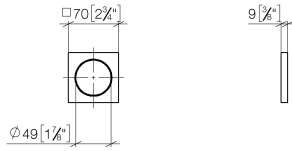

12 720 980

• Roseta 70 x 70 mm

Puede combinarse sólo con las partes vistas 36 002 970-FF / 36 110 970-FF / 36 111 970-FF / 36 112 970-FF / 36 050 970-FF.

Encaja con: IMO, LULU, MADISON, MEM, TARA, CL.1, LISSÉ, VAIA, META, CYO

12 720 980

mm [inches]

12 720 980

Piezas para otros acabados pueden encontrarse aquí:
Platino cepillado

Lista de piezas de recambios

N°	Número de artículo	Denominación	Cantidad de montaje	Plazo de entrega
1	09 30 11 291 90	disco	1	2
2	09 14 10 046 90	sello	1	2
3	09 31 11 099 90	varilla	1	2