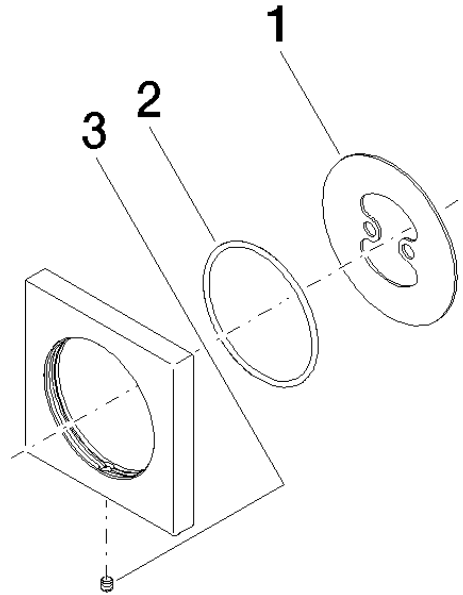

12 720 980

• Roseta 70 x 70 mm

Puede combinarse sólo con las partes vistas 36 002 970-FF / 36 110 970-FF / 36 111 970-FF / 36 112 970-FF / 36 050 970-FF.

Encaja con: IMO, LULU, MADISON, MEM, TARA, CL.1, LISSÉ, VAIA, META, CYO

	Cromo	12 720 980-00
	Platino cepillado	12 720 980-06
	Platino	12 720 980-08
	Dark Chrome	12 720 980-19
	Oro claro	12 720 980-26
	Oro claro cepillado	12 720 980-27
	Latón cepillado (Oro 23k)	12 720 980-28
	Negro mate	12 720 980-33
	Bronce cepillado	12 720 980-42
	Champagne cepillado (Oro 22k)	12 720 980-46
	Champagne (Oro 22k)	12 720 980-47
	Cromo cepillado	12 720 980-93
	Dark Platinum cepillado	12 720 980-99

12 720 980

mm [inches]

12 720 980

Piezas para otros acabados pueden encontrarse aquí:
Platino cepillado

Lista de piezas de recambios

N°	Número de artículo	Denominación	Cantidad de montaje	Plazo de entrega
1	09 30 11 291 90	disco	1	2
2	09 14 10 046 90	sello	1	2
3	09 31 11 099 90	varilla	1	2